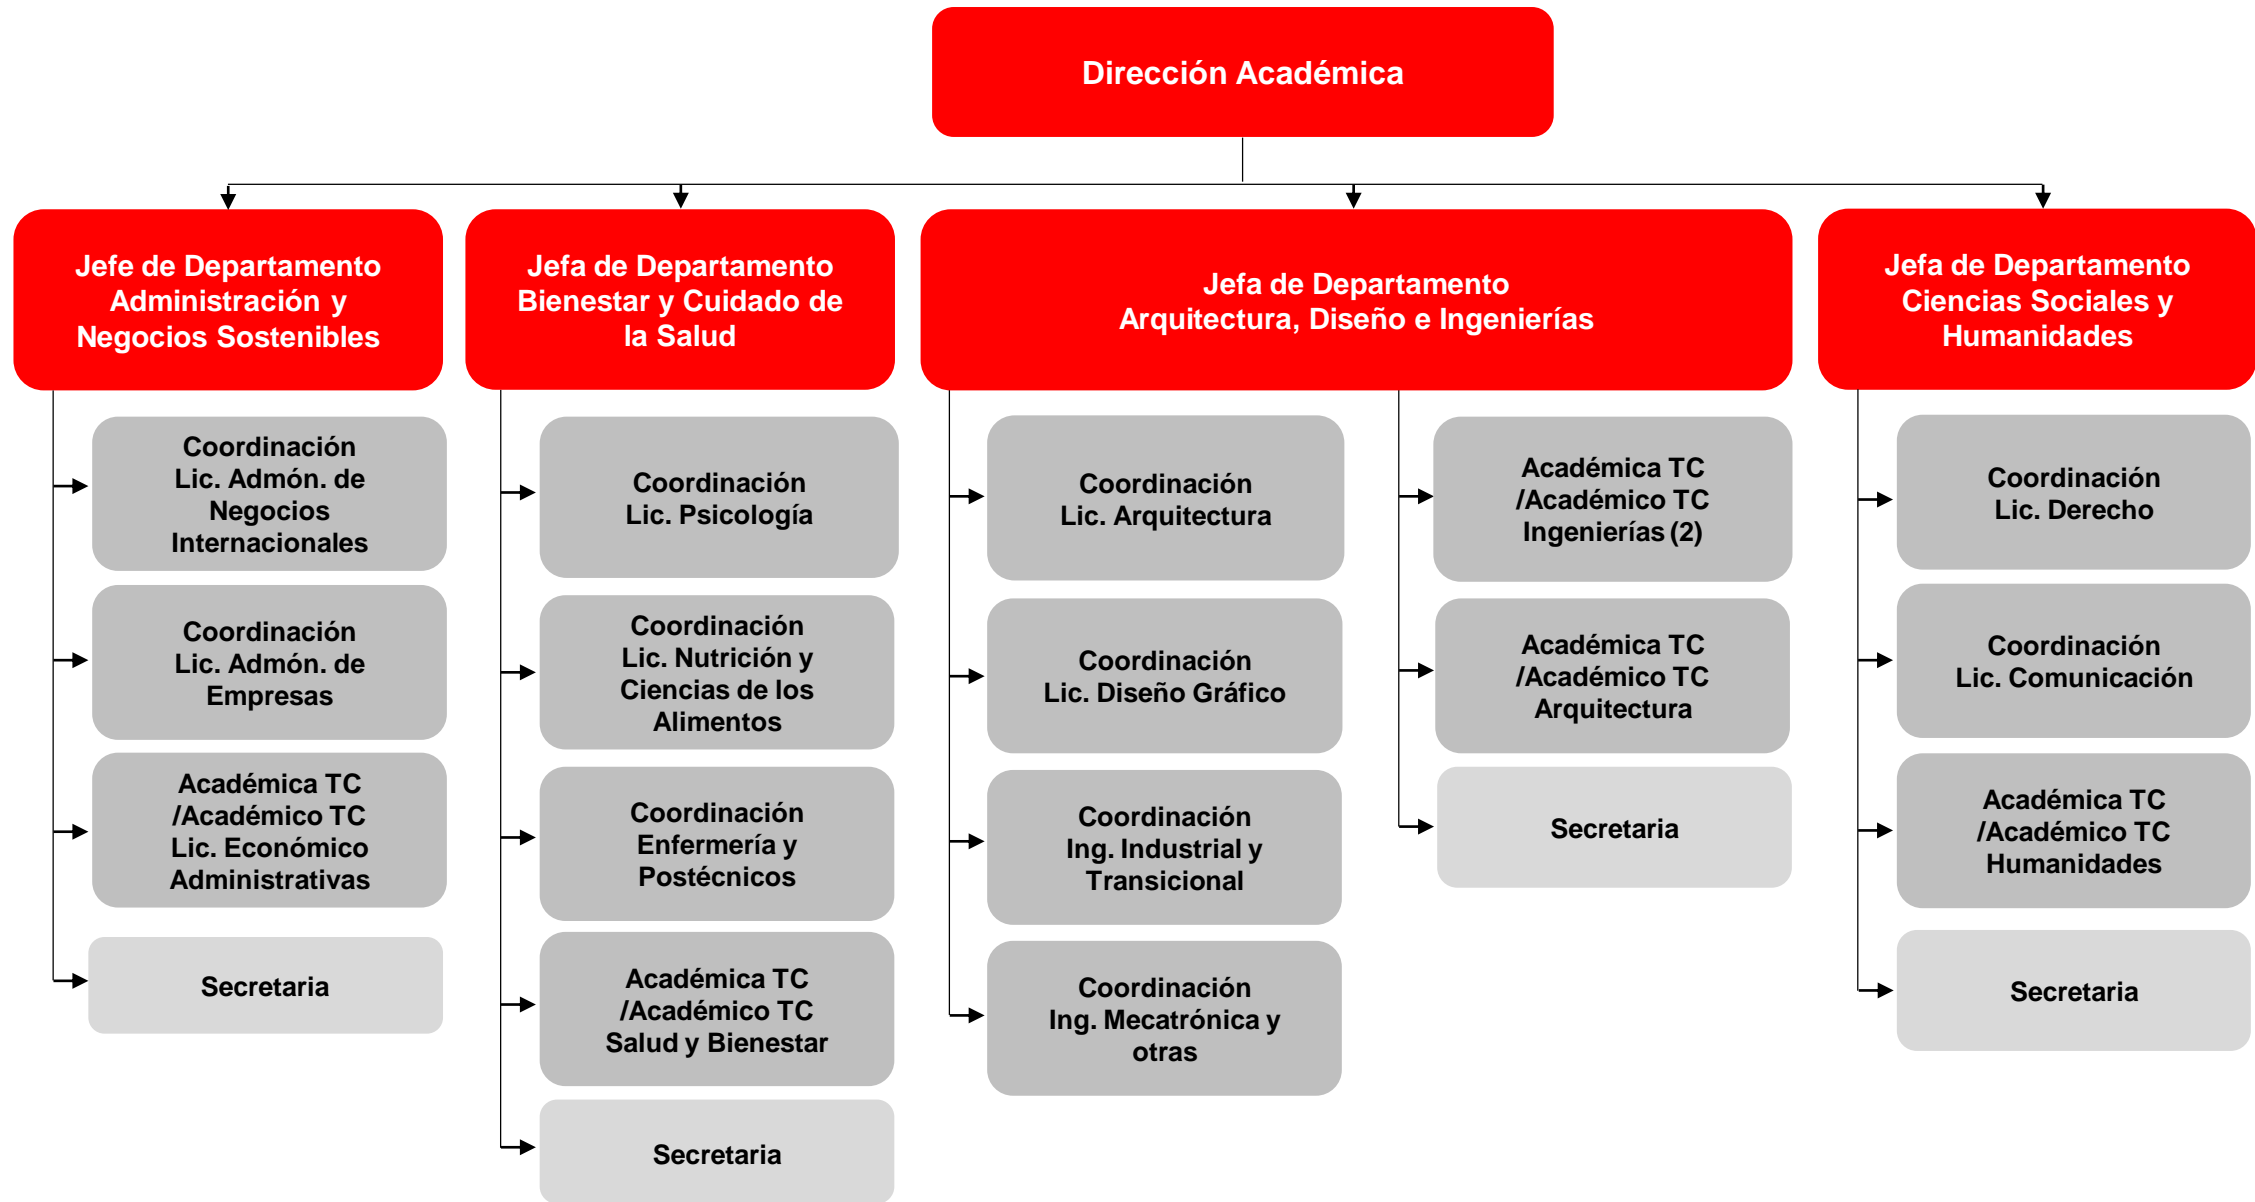

IBERO

Ciudad de México • Tijuana

ORGANIGRAMA INSTITUCIONAL

IBERO Tijuana

Organigrama General – IBERO Tijuana

Organigrama de la Dirección General

Organigrama del Área Administrativa

**Dirección General Administrativa
IBERO CDMX**

Direcciones de IBERO CDMX que coordinan áreas en IBERO Tijuana

Plazas administrativas

Organigrama del Área Jurídica y de Auditoría

Oficinas de IBERO CDMX que coordinan áreas en IBERO Tijuana

Plazas administrativas

Organigrama de la Dirección General

Organigrama de Vinculación y Formación Ignaciana

Plazas administrativas

Organigrama de la Dirección Académica

Organigrama de la Dirección General

Plazas administrativas

Plazas académicas