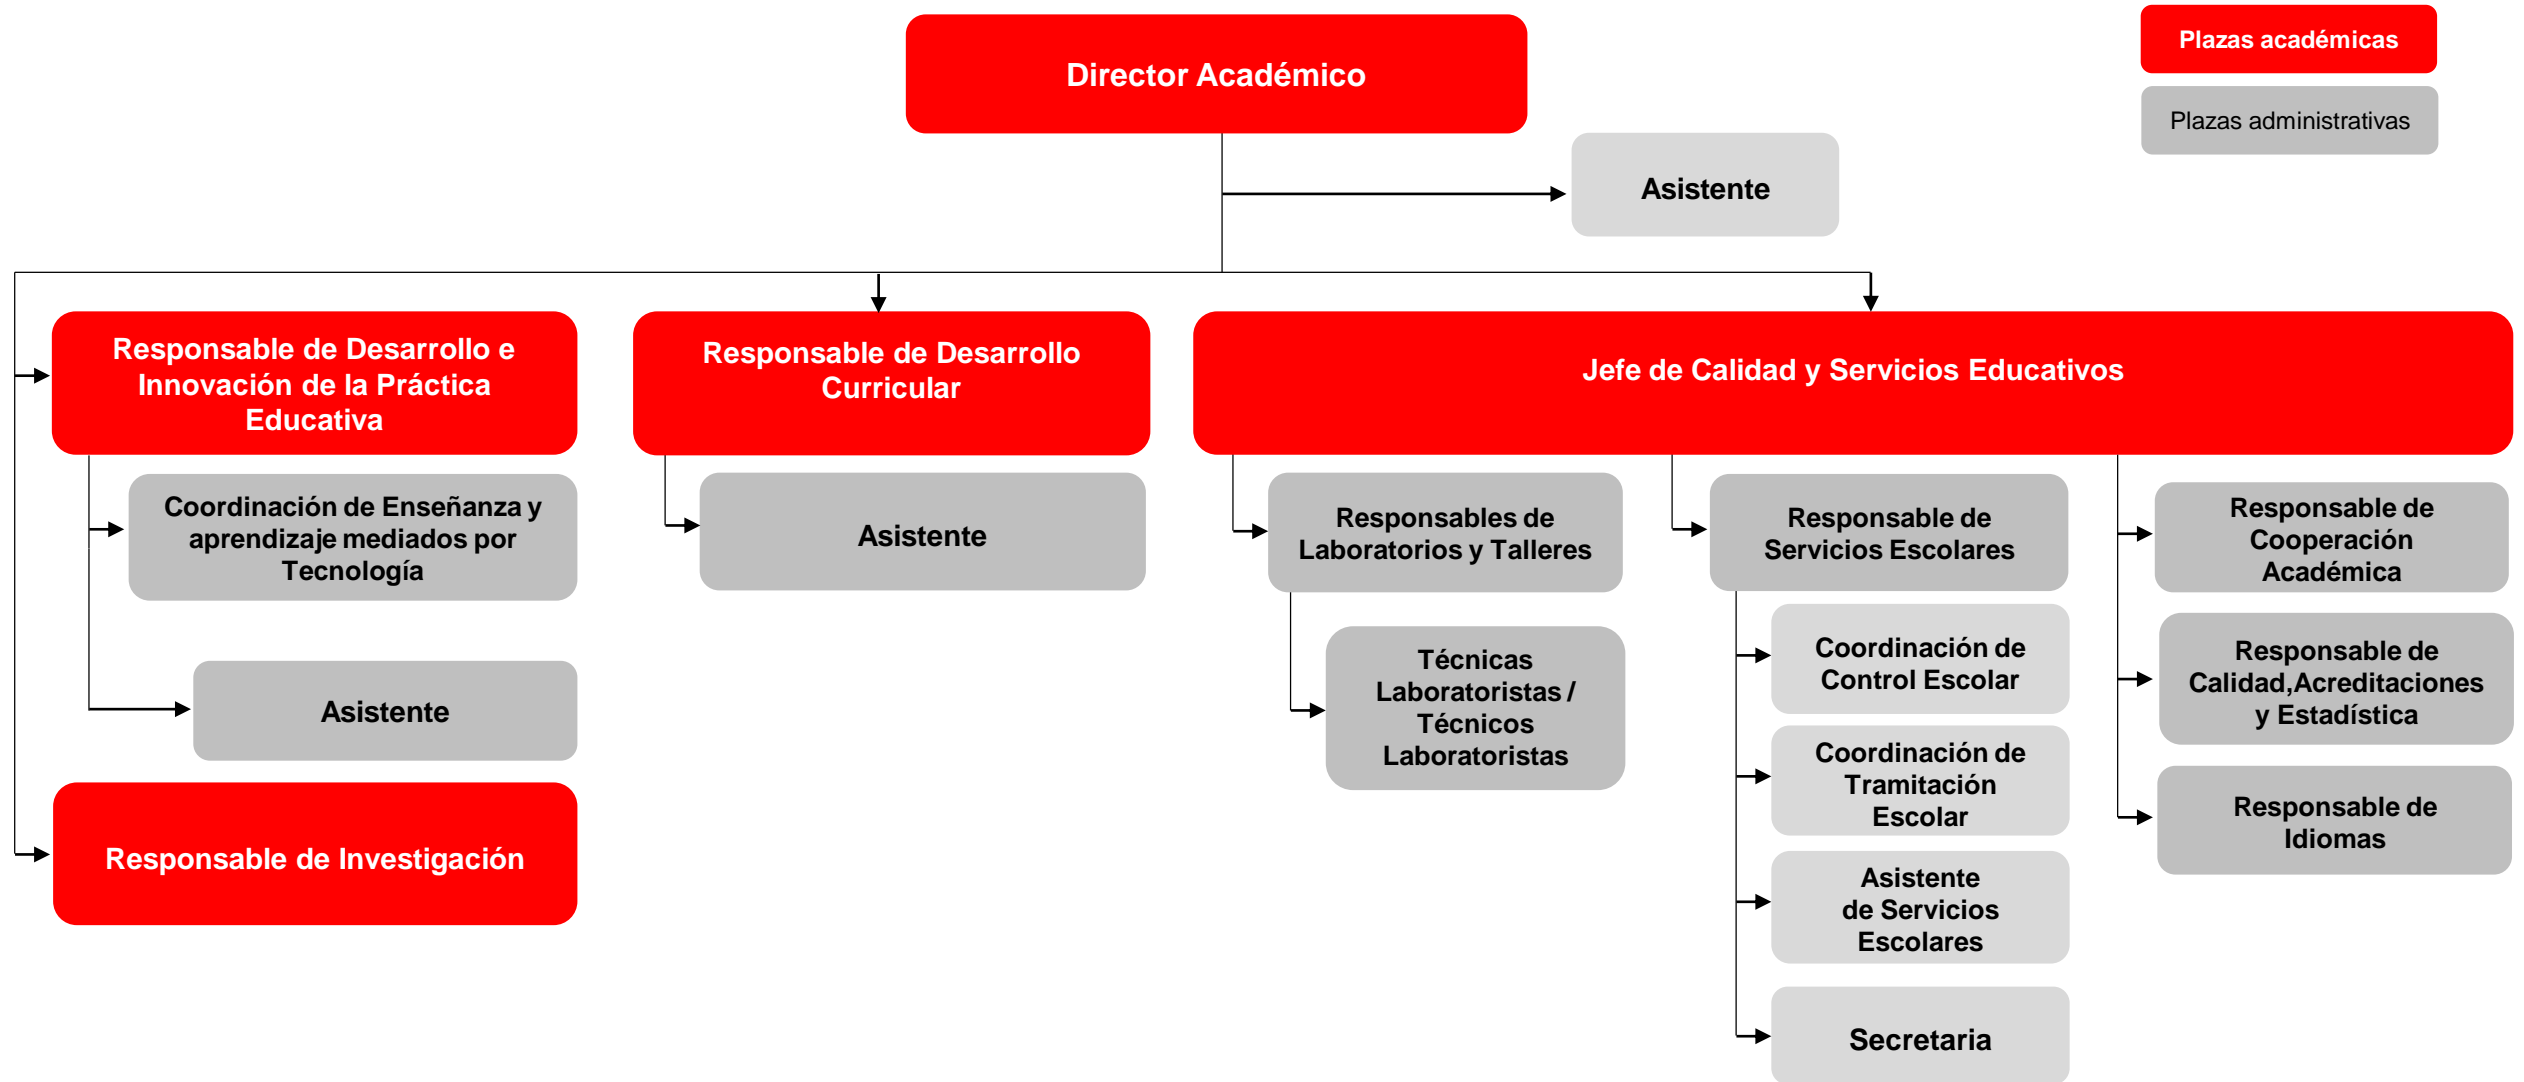

IBERO

Ciudad de México • Tijuana

ORGANIGRAMA INSTITUCIONAL

IBERO Tijuana

Organigrama General – IBERO Tijuana

Organigrama de la Dirección General

Organigrama del Área Administrativa

**Dirección General Administrativa
IBERO CDMX**

Direcciones de IBERO CDMX que coordinan áreas en IBERO Tijuana

Plazas administrativas

Organigrama del Área Jurídica y de Auditoría

Oficinas de IBERO CDMX que coordinan áreas en IBERO Tijuana

Plazas administrativas

Organigrama de la Dirección General

Organigrama de Vinculación y Formación Ignaciana

Plazas administrativas

Organigrama de la Dirección Académica

Organigrama de la Dirección General

Plazas administrativas

Plazas académicas