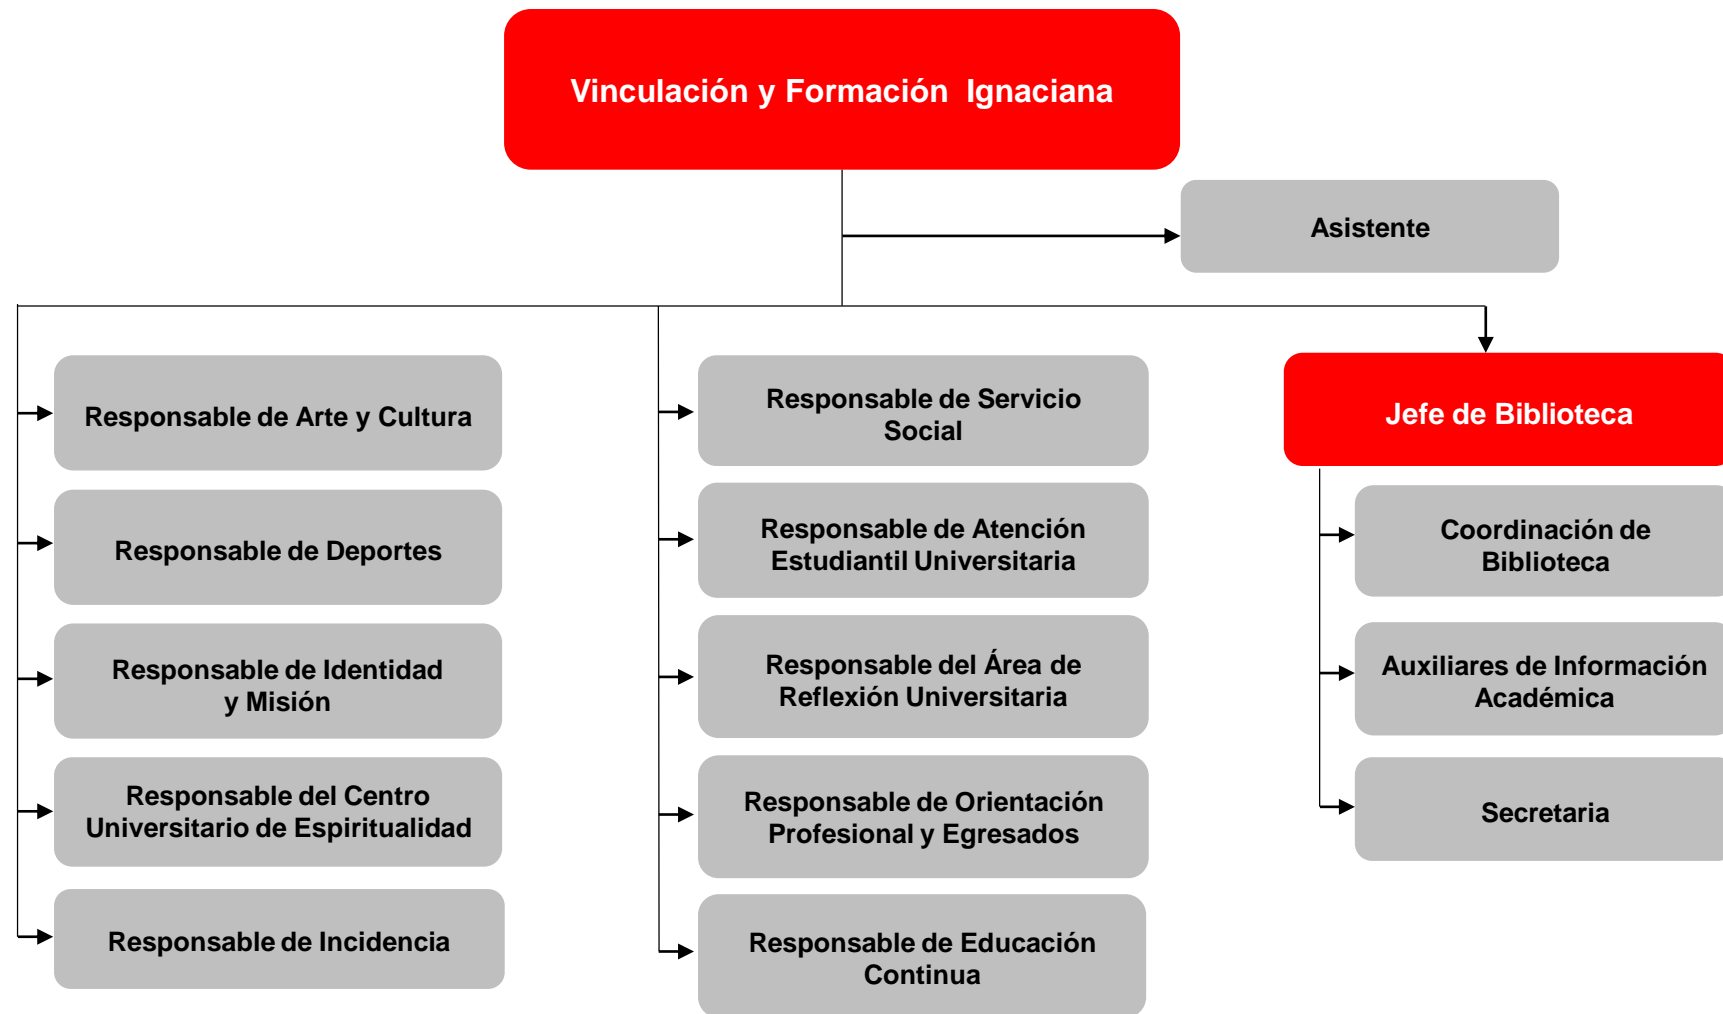

IBERO

Ciudad de México • Tijuana

ORGANIGRAMA INSTITUCIONAL

IBERO Tijuana

Organigrama General – IBERO Tijuana

Organigrama de la Dirección General

Organigrama del Área Administrativa

**Dirección General Administrativa
IBERO CDMX**

Direcciones de IBERO CDMX que coordinan áreas en IBERO Tijuana

Plazas administrativas

Organigrama del Área Jurídica y de Auditoría

Oficinas de IBERO CDMX que coordinan áreas en IBERO Tijuana

Plazas administrativas

Organigrama de la Dirección General

Organigrama de Vinculación y Formación Ignaciana

Plazas administrativas

Organigrama de la Dirección Académica

Organigrama de la Dirección General

Plazas administrativas

Plazas académicas